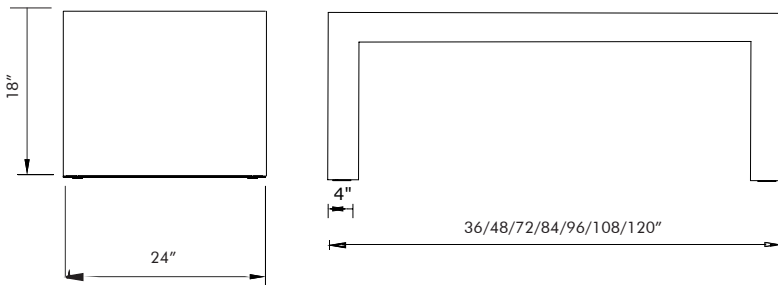

MODEL	DIMENSIONS			WEIGHT
FAB_3624	36" W	24" D	18" H	95 lbs
FAB_4824	48" W	24" D	18" H	115 lbs
FAB_6024	60" W	24" D	18" H	125 lbs
FAB_7224	72" W	24" D	18" H	145 lbs
FAB_8424	84" W	24" D	18" H	160 lbs
FAB_9624	84" W	24" D	18" H	180 lbs
FAB_10824	108" W	24" D	18" H	200 lbs
FAB_12024	120" W	24" D	18" H	225 lbs