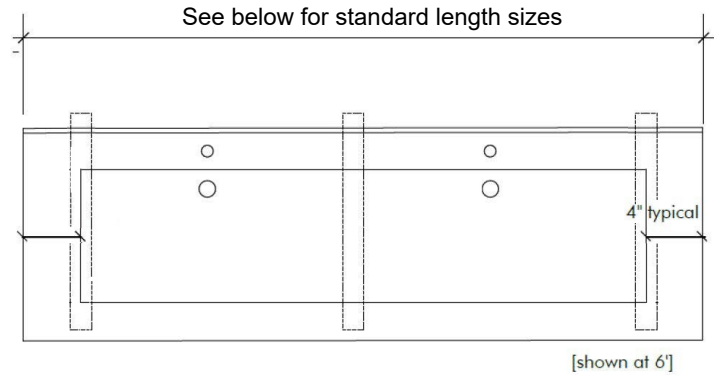

Side Cross Section

Top View

STANDARD SIZES

Trough Sink Dimensions (Inches)

Code	Length	Depth	Apron	Station Qty*
FSTRSM_24_24_5	24"	24"	5"	1
FSTRSM_36_24_5	36"	24"	5"	1
FSTRSM_48_24_5	48"	24"	5"	1
FSTRSM_60_24_5	60"	24"	5"	1
FSTRSM_72_24_5	72"	24"	5"	2
FSTRSM_84_24_5	84"	24"	5"	2
FSTRSM_96_24_5	96"	24"	5"	3
FSTRSM_108_24_5	108"	24"	5"	3
FSTRSM_120_24_5	120"	24"	5"	3
FSTRSM_132_24_5	132"	24"	5"	3
FSTRSM_144_24_5	144"	24"	5"	4
CUSTOM SIZE				

Side Cross Section

Top View

STANDARD SIZES

Trough Sink Dimensions (Inches)

Code	Length	Depth	Apron	Station Qty*
FSTRSM_24_22_5	24"	22"	5"	1
FSTRSM_36_22_5	36"	22"	5"	1
FSTRSM_48_22_5	48"	22"	5"	1
FSTRSM_50_22_5	60"	22"	5"	2
FSTRSM_72_22_5	72"	22"	5"	2
FSTRSM_84_22_5	84"	22"	5"	2
FSTRSM_96_22_5	96"	22"	5"	2
FSTRSM_108_22_5	108"	22"	5"	3
FSTRSM_120_22_5	120"	22"	5"	3
FSTRSM_132_22_5	132"	22"	5"	3
FSTRSM_144_22_5	144"	22"	5"	4
CUSTOM				