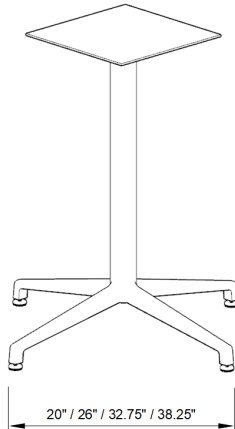

#### Dimensions (Inches)

Code	Width	Depth	Height	Base Size
SMT_X_R_27	27"	27"	30"	26"
SMT_X_R_30	30"	30"	30"	26"
SMT_X_R_36	36"	36"	30"	26"
SMT_X_R_48	48"	48"	30"	38.25"
CUSTOM				

## MODEL SMT\_X\_SQ

Specification Sheet

Division 12 Furnishings

Square Top

Base Size

Edge Profiles

Corner Style

### STANDARD SIZES

#### Dimensions (Inches)

Code	Width	Depth	Height	Base Size
SMT_X_SQ_24	24"	24"	30"	20"
SMT_X_SQ_27	27"	27"	30"	26"
SMT_X_SQ_30	30"	30"	30"	26"
SMT_X_SQ_36	36"	36"	30"	26"
SMT_X_SQ_48	48"	48"	30"	38.25"
CUSTOM				