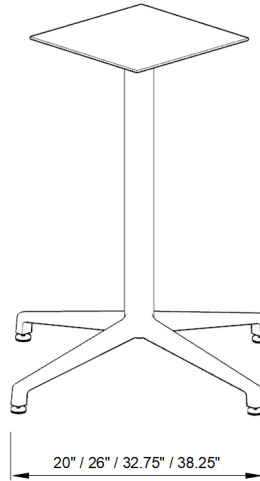

## MODEL SMT\_X\_R

Specification Sheet  
Division 12 Furnishings

Round Top

Base Size

Edge Profiles

### STANDARD SIZES

#### Dimensions (Inches)

Code	Width	Depth	Height	Base Size
SMT_X_R_27	27"	27"	30"	26"
SMT_X_R_30	30"	30"	30"	26"
SMT_X_R_36	36"	36"	30"	26"
SMT_X_R_48	48"	48"	30"	38.25"
CUSTOM				

#### Dimensions (Inches)

Code	Width	Depth	Height	Base Size
SMT_X_SQ_24	24"	24"	30"	20"
SMT_X_SQ_27	27"	27"	30"	26"
SMT_X_SQ_30	30"	30"	30"	26"
SMT_X_SQ_36	36"	36"	30"	26"
SMT_X_SQ_48	48"	48"	30"	38.25"
CUSTOM				